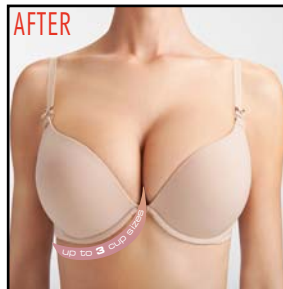

## CLASSIC COLLECTION

EU rozmiar / size / Größe / размер

16872

65 CDE  
70 BCD  
75 ABC  
80 AB

41872

S, M, L, XL

super push-up

**UP TO 3 CUP SIZES**