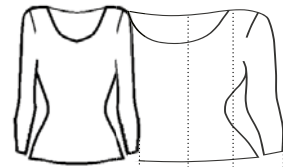

## CLASSIC COLLECTION

EU rozmiar / size / Größe / размер

ONE SIZE

51770

● black  
● beige  
only

S M L XL

55770

● black  
● beige  
only