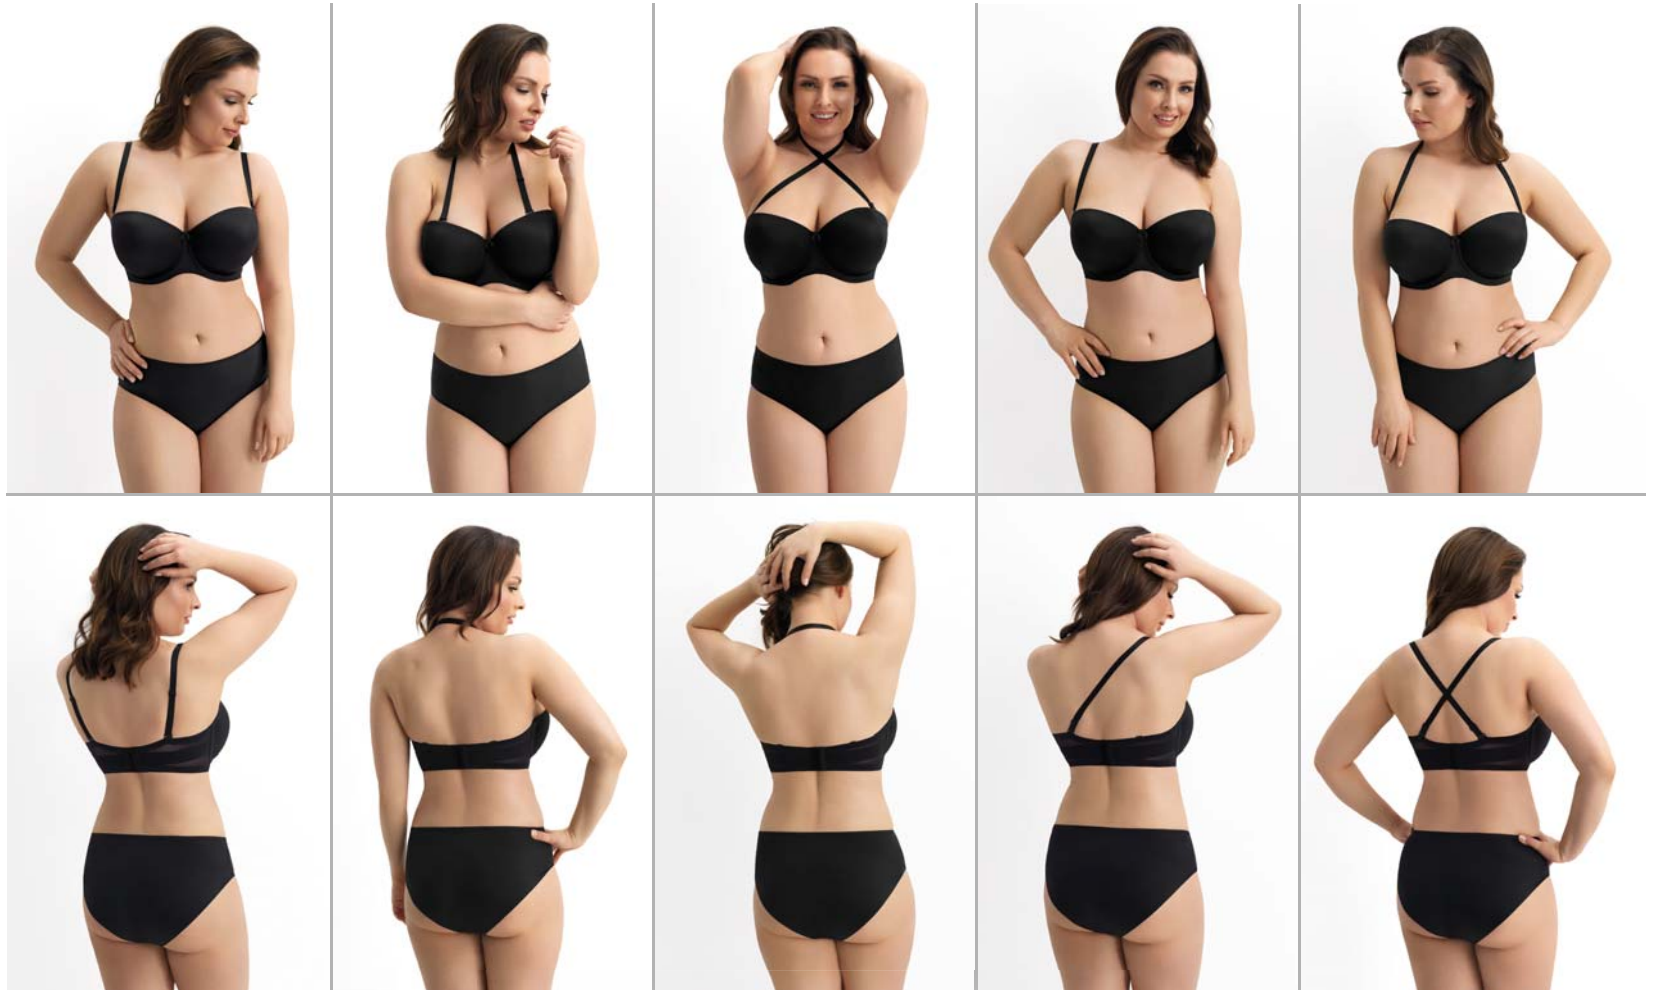

multiway and strapless bra