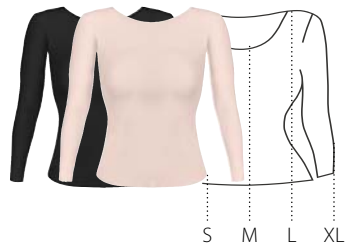

KYLIE 51770