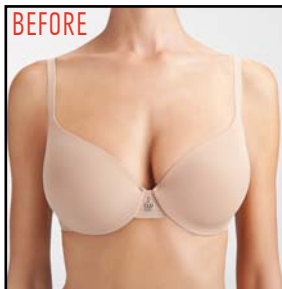

## CLASSIC COLLECTION

EU rozmiar / size / Größe / размер

16872

65 CDE  
70 BCD  
75 ABC  
80 AB

41872

S, M, L, XL

super push-up

**UP TO 3 CUP SIZES**