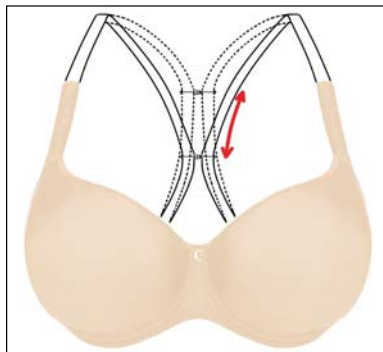

## CLASSIC COLLECTION

EU rozmiar / size / Größe / размер

17731

sexy plus

65	DEFGHI
70	CDEFGHIJ
75	BCDEFGHI
80	BCDEFGH
85	CDEFG
90	CDEF
95	CDE

**kolor / colour / Farbe / цвет**

beżowy / beige / Beige / бежевый  
czarny / black / Schwarz / черный